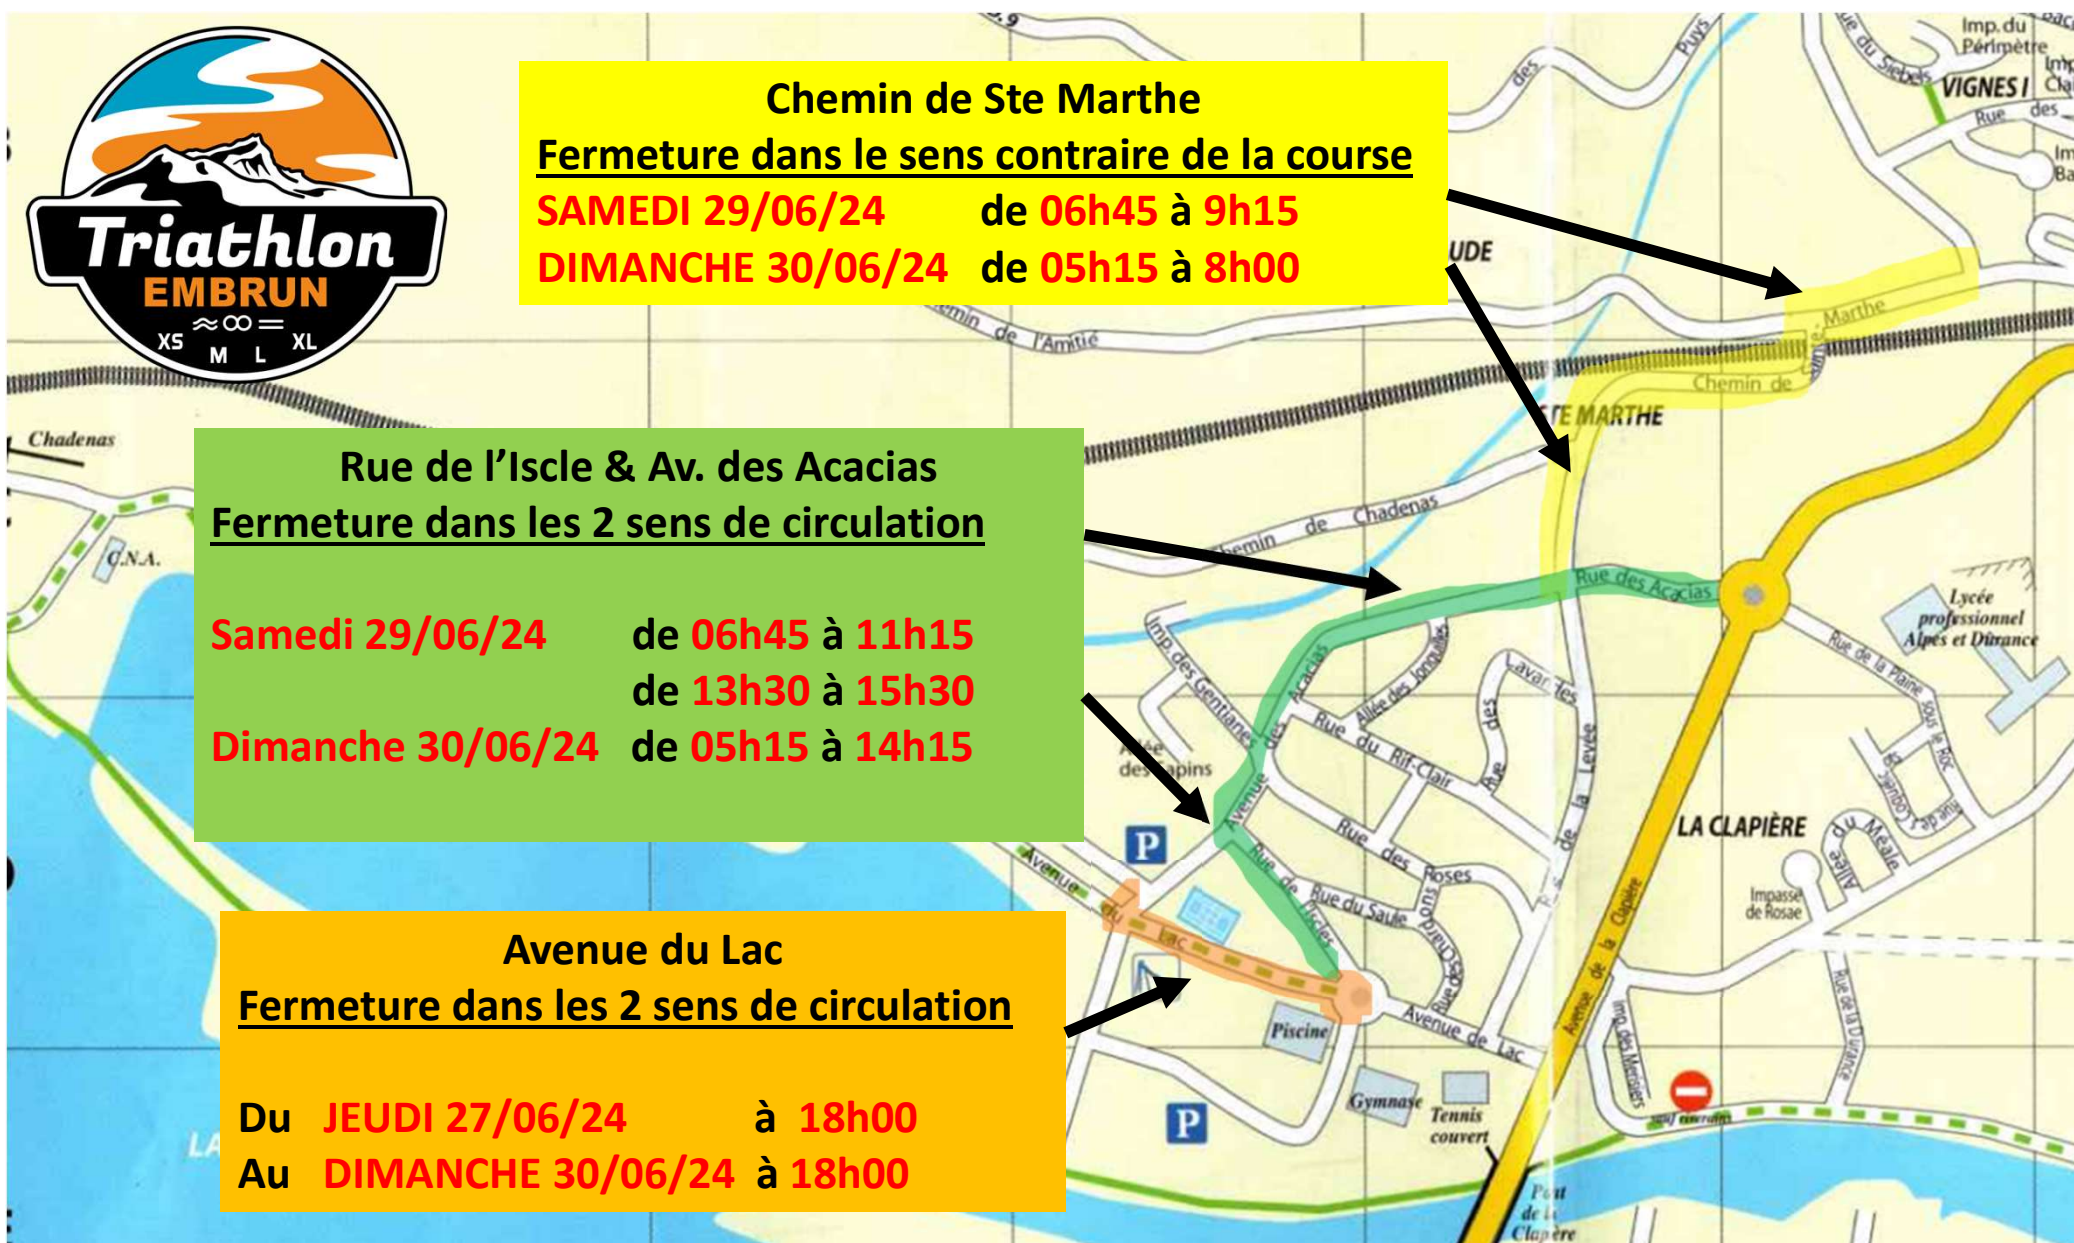

**Chemin de Ste Marthe**  
**Fermeture dans le sens contraire de la course**  
**SAMEDI 29/06/24 de 06h45 à 9h15**  
**DIMANCHE 30/06/24 de 05h15 à 8h00**

**Rue de l'Isle & Av. des Acacias**  
**Fermeture dans les 2 sens de circulation**

**Samedi 29/06/24 de 06h45 à 11h15**  
**de 13h30 à 15h30**  
**Dimanche 30/06/24 de 05h15 à 14h15**

**Avenue du Lac**  
**Fermeture dans les 2 sens de circulation**

**Du JEUDI 27/06/24 à 18h00**  
**Au DIMANCHE 30/06/24 à 18h00**

Fermeture de circulation dans les 2 sens:

**Samedi 29/06/24 de 13h30 à 15h30**